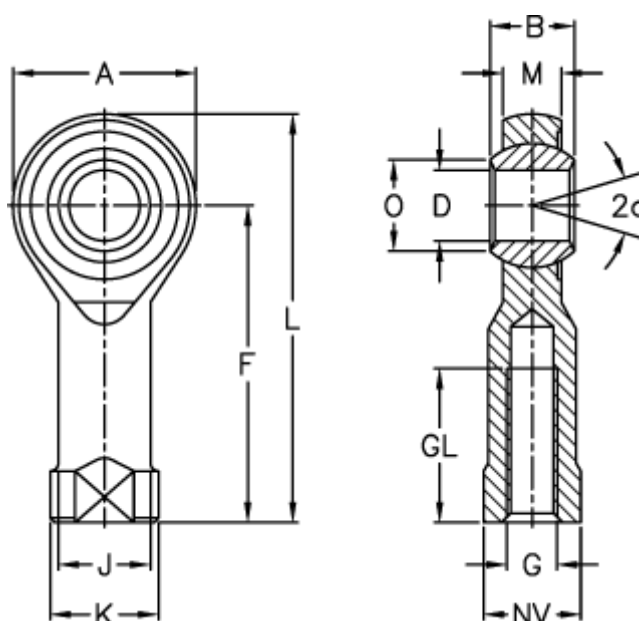

Varenummer: 03303016
 Beskrivelse: Fluro ledhoved GILO 16
 Med venstregevind

Mål

A	= 42	J	= 22	Vægt (g) = 2
a (grader)	= 15	K	= 27	
B	= 21	L	= 85	
D	= 16	M	= 15	
Dynamisk belastning C (kN)	= 14	NV	= 22	
F	= 64	O	= 19.3	
G	= M16	Statisk belastning C0 (kN)	= 46	
GL	= 28	Tilladelige o/min	= Ikke velegnet til rotation	